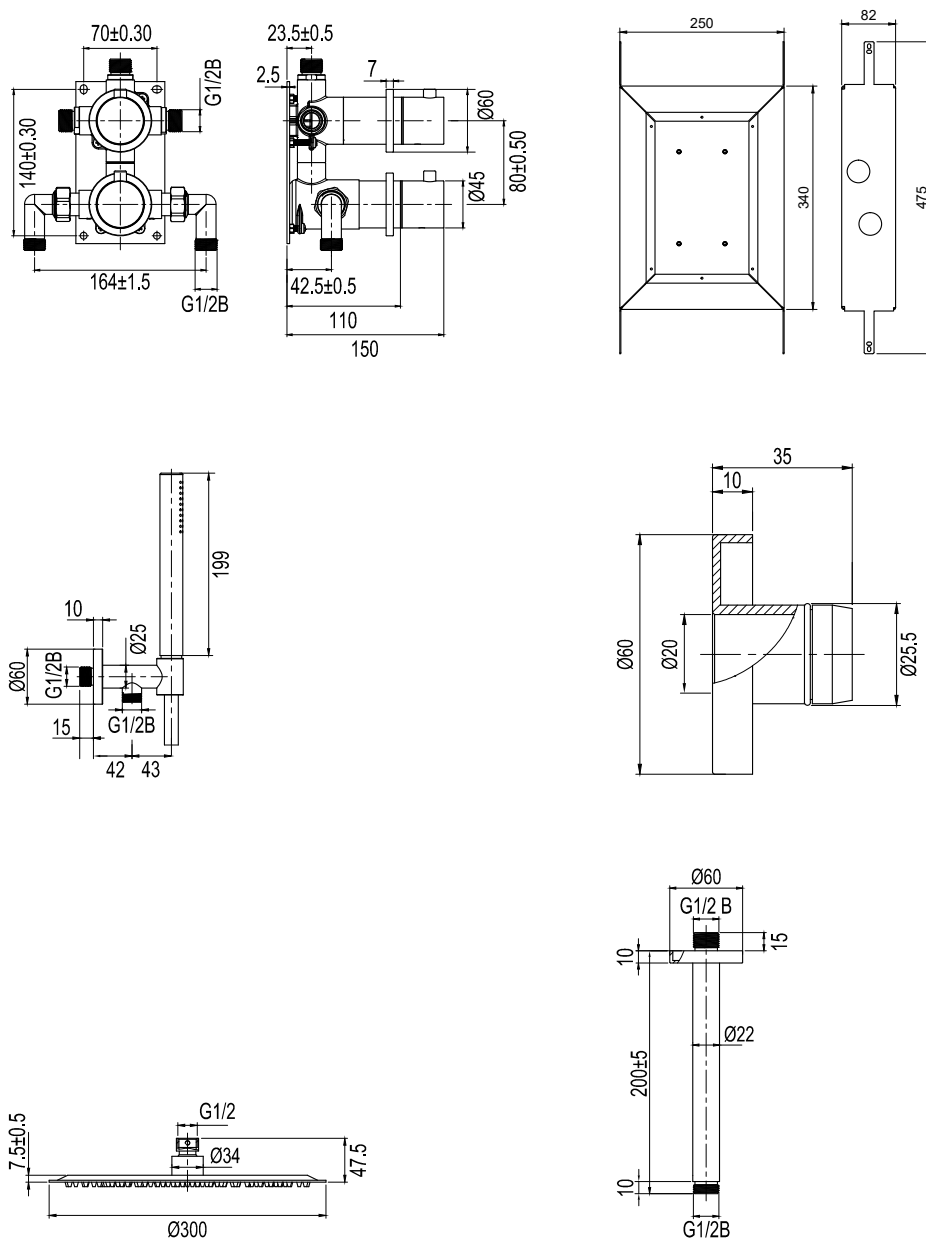

EN

Built-in thermostatic mixer with elegant slimline details. Concealed installation behind the wall gives the bathroom a harmonious, minimalist look. Includes a thin, wide, wall-mounted ceiling shower head and a cylindrical hand shower that delivers a soft, comfortable, wide jet. Timeless design combined with Scandinavian style. • Two functions: Ceiling shower and hand shower • Made of stainless steel • Approved by SINTEF and KIWA • Two separate levers for adjusting temperature and water pressure • Ceiling-mounted ceiling shower head • Tiltable ceiling shower head • Anti-twist hose • Anti-limescale feature allows easy cleaning of the hand shower and ceiling shower head even if the water is hard • Reliable thermostat that is also resistant to hard water • Supplied with certified Scandtap Box 1 installation box in stainless steel, which protects against water leakage behind wall • Supplied with cover in matching colour for the leak indicator

Technical data:

Ceiling-mounted ceiling shower bracket: CC 200 mm (the ceiling shower bracket's ultimate length depends on the thickness of the plasterboard and/or other ceiling materials) | Ceiling shower head: Ø300 mm | Shower hose: 1.5 m

Mått / Dimensjoner / Måle / Mitat / Abmessungen / Dimensions

SCANDTAP

BATHROOM CONCEPTS

Scandtap AB, Olofsdalsvägen 21, 302 41 Halmstad, Sweden
info@scandtap.com, www.scandtap.com

Typgodkännande
Nr: 1786-1787